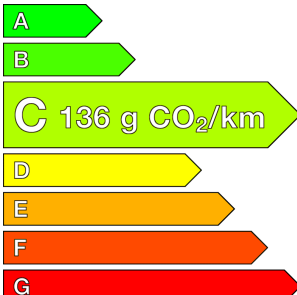

#### Caractéristiques

<b>Origine</b>	
<b>Énergie</b>	Essence
<b>Boîte</b>	Automatique
<b>Km.</b>	8
<b>P. fisc</b>	6
<b>CV DIN</b>	84
<b>Cylindrée</b>	999 cm <sup>3</sup>
<b>1ère MEC</b>	01/03/2026
<b>Nb places</b>	5
<b>Nb portes</b>	5
<b>Couleur</b>	-
<b>Sellerie</b>	-

#### Consommations

<b>Urbaine</b>	-
<b>Extra</b>	-
<b>Mixte</b>	-
<b>CO2</b>	136

Image non disponible

Image non disponible

Image non disponible

Image non disponible