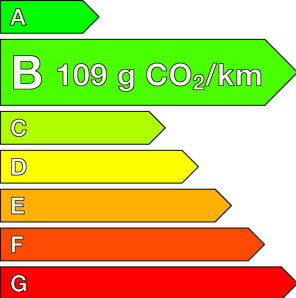

RENAULT (0KM)

Rafale

E-Tech full hybrid 200ch esprit Alpine
Ref: EX141056

Prix de l'offre

42 360 € TTC

Caractéristiques

Origine	
Énergie	Hybride Essence Non Rechargeable
Boîte	Automatique
Km.	14
P. fisc	7
CV DIN	96
Cylindrée	1199 cm ³
1ère MEC	03/03/2026
Nb places	5
Nb portes	5
Couleur	-
Sellerie	-

Garantie

Nom	-
Date de fin	-

Consommations

Urbaine	-
Extra	-
Mixte	-
CO2	109

Options (incluses)

- | | |
|------------------------------|----------|
| • Peinture métallisée | 900.00 € |
| • Roue de secours temporaire | 250.00 € |