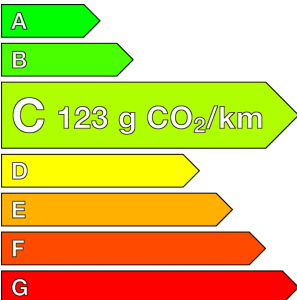

Consommations

Urbaine	-
Extra	-
Mixte	-
CO2	123