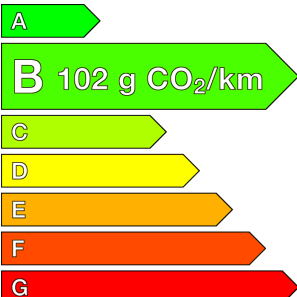

Consommations

Urbaine	-
Extra	-
Mixte	-
CO2	102