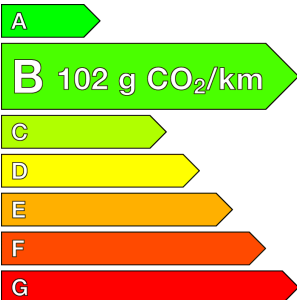

Consommations

Urbaine	-
Extra	-
Mixte	-
CO2	102