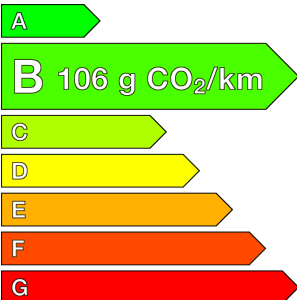

RENAULT (0KM)

Austral

full hybrid E-Tech 200 ch Esprit Alpine

Ref: EX140455

Prix de l'offre

39 000 € TTC

Caractéristiques

Origine	
Énergie	Hybride Essence Non Rechargeable
Boîte	Automatique
Km.	10
P. fisc	7
CV DIN	96
Cylindrée	1199 cm ³
1ère MEC	31/03/2026
Nb places	5
Nb portes	5
Couleur	-
Sellerie	-

Garantie

Nom	-
Date de fin	-

Consommations

Urbaine	-
Extra	-
Mixte	-
CO2	106

Options (incluses)

- | | |
|------------------------------|----------|
| • Peinture bi-ton métallisée | 600.00 € |
| • Roue de secours temporaire | 250.00 € |