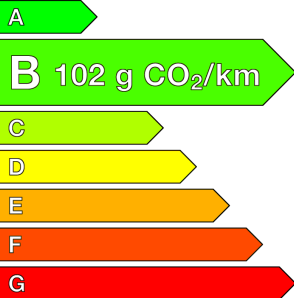

Consommations

Urbaine	-
Extra	-
Mixte	-
CO2	102