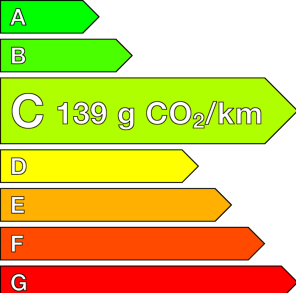

Consommations

Urbaine	-
Extra	-
Mixte	-
CO2	139