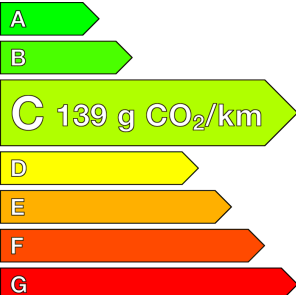

Consommations

Urbaine	-
Extra	-
Mixte	-
CO2	139