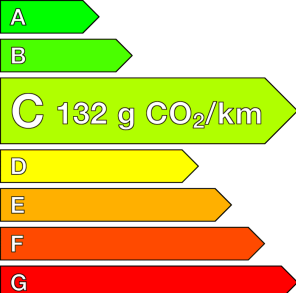

Consommations

Urbaine	-
Extra	-
Mixte	-
CO2	132