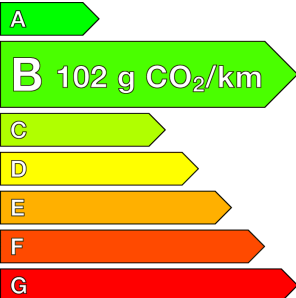

Consommations

Urbaine	0.0
Extra	0.0
Mixte	4.5
CO2	102