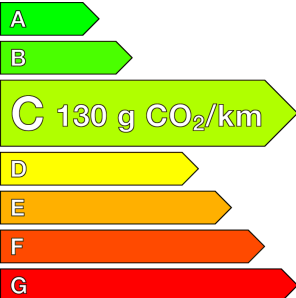

Consommations

Urbaine	-
Extra	-
Mixte	-
CO2	130