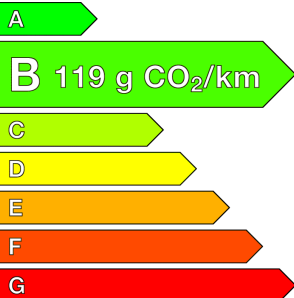

DS (0KM)

N°4

Hybride 145 e-DCT6 Etoile - Alcantara

Ref: EX139011

Prix de l'offre

34 440 € TTC

Caractéristiques

Origine	
Énergie	Hybride Essence Non Rechargeable
Boîte	Automatique
Km.	10
P. fisc	7
CV DIN	107
Cylindrée	1199 cm ³
1ère MEC	-
Nb places	5
Nb portes	5
Couleur	-
Sellerie	-

Garantie

Nom	-
Date de fin	-

Consommations

Urbaine	-
Extra	-
Mixte	-
CO2	119

Options (incluses)

- | | | | |
|--|------------|--|----------|
| • Toit ouvrant électrique Entrebaillant, ouvrant, occulteur manuel | 1,100.00 € | • Prolongation garantie constructeur de 24 à 36 mois | 560.00 € |
| • Teinte Caisse metalisée | 1,200.00 € | | |