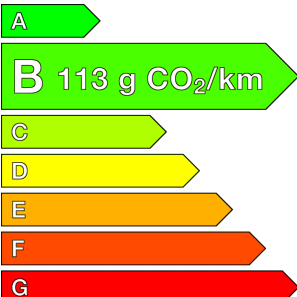

Consommations

Urbaine	-
Extra	-
Mixte	-
CO2	113