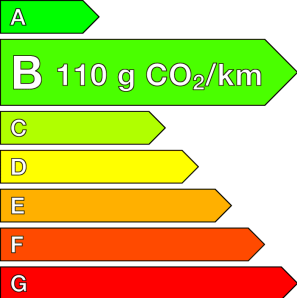

Consommations

Urbaine	-
Extra	-
Mixte	-
CO2	110