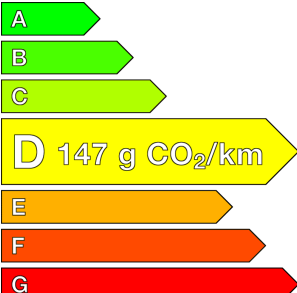

Garantie

Nom	-
Date de fin	-

Consommations

Urbaine	-
Extra	-
Mixte	-
CO2	147

Options (incluses)

- Peinture métallisée

800.00 €

Équipements