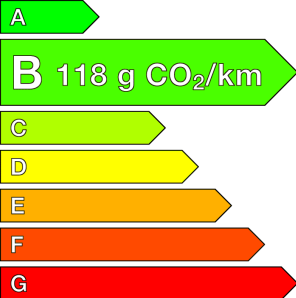

DS (0KM)

N°4

Hybride 145 e-DCT6 Etoile - Alcantara

Ref: EX137742

Prix de l'offre

34 440 € TTC

Caractéristiques

Origine	
Énergie	Hybride Essence Non Rechargeable
Boîte	Automatique
Km.	5
P. fisc	7
CV DIN	107
Cylindrée	1199 cm ³
1ère MEC	30/03/2026
Nb places	5
Nb portes	5
Couleur	-
Sellerie	-

Garantie

Nom	-
Date de fin	-

Consommations

Urbaine	-
Extra	-
Mixte	-
CO2	118

Options (incluses)

- | | | | |
|--|------------|--|----------|
| • Toit ouvrant électrique Entrebaillant, ouvrant, occulteur manuel | 1,100.00 € | • Prolongation garantie constructeur de 24 à 36 mois | 560.00 € |
| • Teinte Caisse metalisée | 1,200.00 € | | |