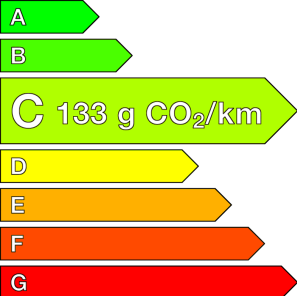

Consommations

Urbaine	-
Extra	-
Mixte	-
CO2	133