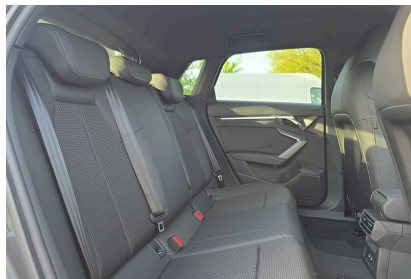

Consommations

Urbaine	-
Extra	-
Mixte	-
CO2	31