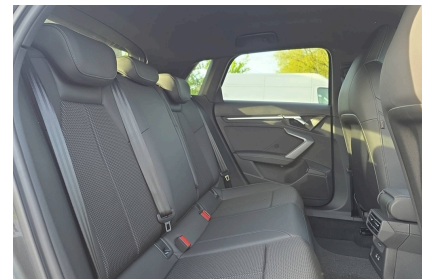

Consommations

Urbaine	-
Extra	-
Mixte	-
CO2	31