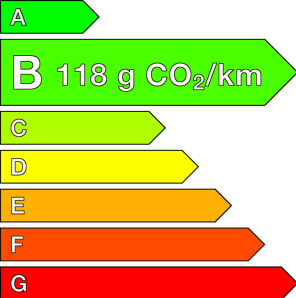

DS (0KM)

N°4

Hybride 145 e-DCT6 Etoile - Alcantara
Ref: EX136083

Prix de l'offre

34 440 € TTC

Caractéristiques

Origine	
Énergie	Hybride Essence Non Rechargeable
Boîte	Automatique
Km.	10
P. fisc	7
CV DIN	107
Cylindrée	1199 cm ³
1ère MEC	30/03/2026
Nb places	5
Nb portes	5
Couleur	-
Sellerie	-

Garantie

Nom	-
Date de fin	-

Consommations

Urbaine	-
Extra	-
Mixte	-
CO2	118

Options (incluses)

- | | | | |
|--|------------|--|----------|
| • Toit ouvrant électrique Entrebaillant, ouvrant, occulteur manuel | 1,100.00 € | • Prolongation garantie constructeur de 24 à 36 mois | 560.00 € |
| • Teinte Caisse metalisée | 1,200.00 € | | |