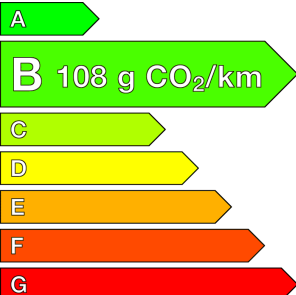

Consommations

Urbaine	0.0
Extra	0.0
Mixte	4.1
CO2	108