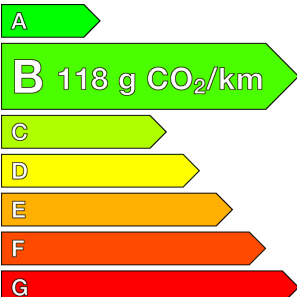

DS (0KM)

N°4

Hybride 145 e-DCT6 Etoile - Alcantara
Ref: EX135779

Prix de l'offre

34 440 € TTC

Caractéristiques

Origine	
Énergie	Hybride Essence Non Rechargeable
Boîte	Automatique
Km.	10
P. fisc	7
CV DIN	107
Cylindrée	1199 cm ³
1ère MEC	30/03/2026
Nb places	5
Nb portes	5
Couleur	-
Sellerie	-

Garantie

Nom	-
Date de fin	-

Consommations

Urbaine	-
Extra	-
Mixte	-
CO2	118

Options (incluses)

- | | | | |
|--|------------|--|------------|
| • Prolongation garantie constructeur de 24 à 36 mois | 560.00 € | • Toit ouvrant électrique Entrebaillant, ouvrant, occulteur manuel | 1,100.00 € |
| • Teinte Caisse métallisée | 1,100.00 € | | |