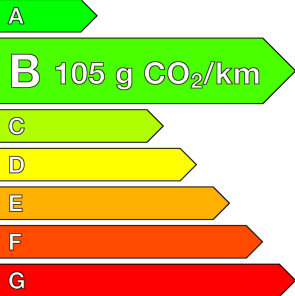

Consommations

Urbaine	-
Extra	-
Mixte	-
CO2	105