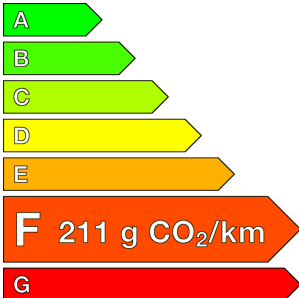

Origine	
Énergie	DIESEL
Km.	10
P. fisc	-
CV DIN	102
Cylindrée	2200 cm ³
1ère MEC	31/10/2025
Nb places	-
Nb portes	-
Couleur	-
Sellerie	-

Garantie

Nom	-
Date de fin	-

Consommations

Urbaine	-
Extra	-
Mixte	-
CO2	211