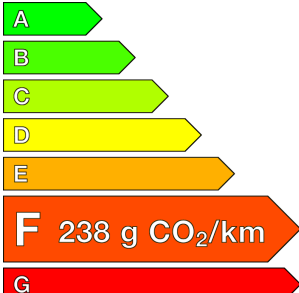

Consommations

Urbaine	0.0
Extra	0.0
Mixte	7.4
CO2	238