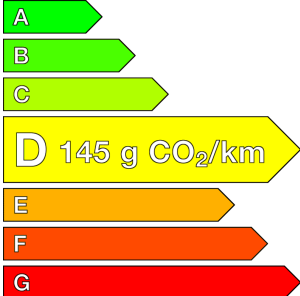

#### Caractéristiques

<b>Origine</b>	
<b>Énergie</b>	Diesel
<b>Boîte</b>	Automatique
<b>Km.</b>	10
<b>P. fisc</b>	7
<b>CV DIN</b>	96
<b>Cylindrée</b>	1499 cm <sup>3</sup>
<b>1ère MEC</b>	30/05/2025
<b>Nb places</b>	5
<b>Nb portes</b>	5
<b>Couleur</b>	-
<b>Sellerie</b>	-

#### Consommations

<b>Urbaine</b>	0.0
<b>Extra</b>	0.0
<b>Mixte</b>	5.5
<b>CO2</b>	145

Image non disponible

Image non disponible