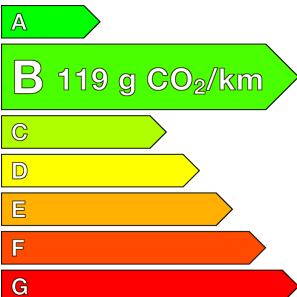

RENAULT (0KM)

CLIO 5

TCE 90 TECHNO

Ref: EX132643

Prix de l'offre

20 472 € TTC

Caractéristiques

Origine	
Énergie	ESSENCE
Km.	10
P. fisc	-
CV DIN	66
Cylindrée	1000 cm ³
1ère MEC	30/12/2025
Nb places	-
Nb portes	5
Couleur	-
Sellerie	-

Garantie

Nom	-
Date de fin	-

Consommations

Urbaine	-
Extra	-
Mixte	-
CO2	119

Équipements

- 6 Airbags
- Accès et démarrage mains libres
- Accoudoir avant
- Aide au démarrage en cote
- Aide au freinage d'urgence
- Aide au maintien dans la file (LKAS)
- Aide au stationnement arrière
- Apple CarPlay + AndroidAuto
- Appuie-têtes arrière
- Avertissement sortie de voie
- Avertissement de survitesse
- Bluetooth
- Caméra de recul
- Capteur de lumière
- Climatisation automatique
- Détecteur de pluie
- Easy Link Multimedia
- Feux arrière à technologie LED
- Freinage actif d'urgence
- Jantes en aluminium 16"
- kit de réparation
- Multi Sense System
- Phares à LED
- Radio DAB
- Reconnaissance des panneaux de signalisation
- Régulateur et limiteur de vitesse
- Rétroviseurs extérieurs électriques et chauffants
- Siège conducteur réglable en hauteur
- Système de navigation
- Système start stop automatique
- USB
- Vitres électriques avant et arrière
- Vitres surteintées à l'arrière "Privacy Glass"
- Volant réglable en hauteur et en profondeur // Intérieur simili/tissus
- Peinture métallisée
- Rétroviseurs extérieurs rabattables électriquement
- Roue de secours
- Sièges avant chauffants
- Siège passager réglable en hauteur
- Volant chauffant
- Volant et pommeau de levier de vitesse en cuir