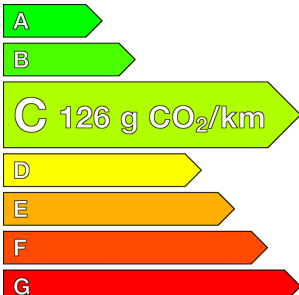

#### Caractéristiques

<b>Origine</b>	
<b>Énergie</b>	Essence
<b>Boîte</b>	Manuelle
<b>Km.</b>	20
<b>P. fisc</b>	5
<b>CV DIN</b>	75
<b>Cylindrée</b>	1199 cm <sup>3</sup>
<b>1ère MEC</b>	30/05/2025
<b>Nb places</b>	5
<b>Nb portes</b>	5
<b>Couleur</b>	-
<b>Sellerie</b>	-

#### Consommations

<b>Urbaine</b>	-
<b>Extra</b>	-
<b>Mixte</b>	-
<b>CO2</b>	126

Image non disponible

Image non disponible