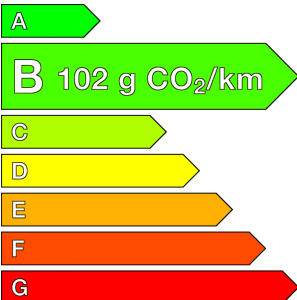

Consommations

Urbaine	0.0
Extra	0.0
Mixte	4.5
CO2	102