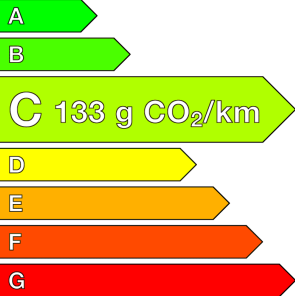

Consommations

Urbaine	-
Extra	-
Mixte	-
CO2	133