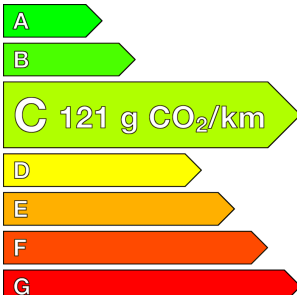

Consommations

Urbaine	-
Extra	-
Mixte	-
CO2	121