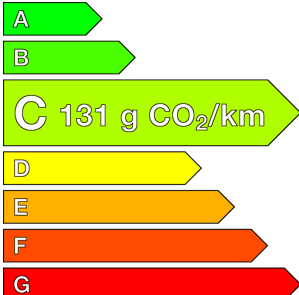

Consommations

Urbaine	0.0
Extra	0.0
Mixte	4.9
CO2	131