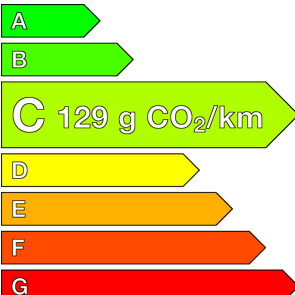

Consommations

Urbaine	-
Extra	-
Mixte	-
CO2	129