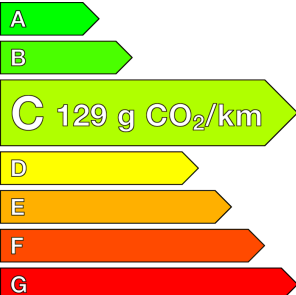

Garantie

Nom	-
Date de fin	-

Consommations

Urbaine	0.0
Extra	0.0
Mixte	5.6
CO2	129

Options (incluses)

• Audi Parking System Plus	350.00 €	• Pack Éclairage contour/ambiance multicolore [QQ2]	340.00 €
• Caméra de recul	400.00 €	• Peinture métallisée	0.00 €
• Clé confort	440.00 €	• Poignée de frein à main en cuir	80.00 €
• Jantes en aluminium 17" coulé style 5 branches avec inserts en plastique noir avec pneus 215/45 R17 [CP3]	1,060.00 €	• Volant Sport contour en cuir style 3 branches à méplat avec multifonctions plus et palettes de changement de vitesses [2PK]	285.00 €
• Pack extérieur Sline	1,500.00 €		