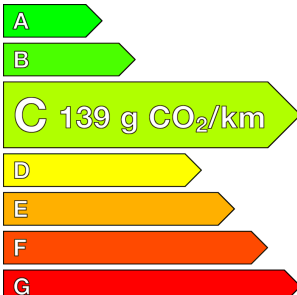

Consommations

Urbaine	0.0
Extra	0.0
Mixte	5.2
CO2	139