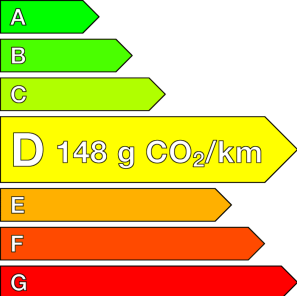

Garantie

Nom	-
Date de fin	-

Consommations

Urbaine	0.0
Extra	0.0
Mixte	6.4
CO2	148

Options (incluses)

• Jantes en alliage léger 17" `Valllunga`	500.00 €	• Pack Easy: Ouverture du coffre main libre `Easy Open and Easy Close` et `Keyless Access` avec Safelock	0.00 €
• Peinture métallisée	0.00 €		