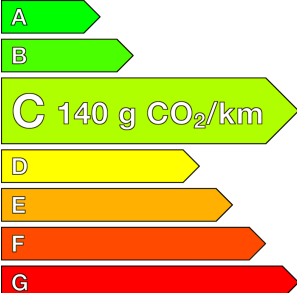

Consommations

Urbaine	-
Extra	-
Mixte	-
CO2	140