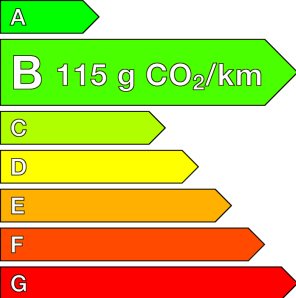

Consommations

Urbaine	-
Extra	-
Mixte	-
CO2	115