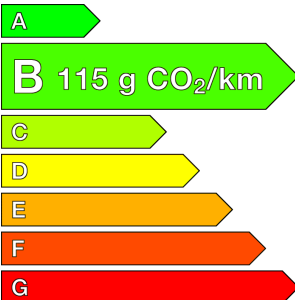

Consommations

Urbaine	-
Extra	-
Mixte	-
CO2	115