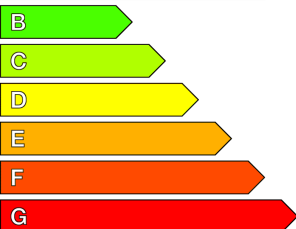

Garantie

Nom	-
Date de fin	-

Consommations

Urbaine	-
Extra	-
Mixte	-
CO2	23

A 23 g CO₂/km

Options (incluses)

• Palettes de changement de rapports au volant	0.00 €	• Filtre à particules pour moteur essence	0.00 €
• Avertisseur de sortie du véhicule à l'arrêt	0.00 €	• Adaptation de la vitesse basée sur un itinéraire	0.00 €
• Détecteur de panneaux de signalisation	0.00 €		
• Peinture métallisée Gris Montagne	0.00 €		