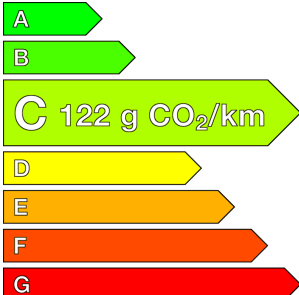

VOLKSWAGEN (vo)

T-roc

2.0 TDI 116 Start/Stop BVM6 Life

Ref: EX100145436

Prix de l'offre

22 440 €^{TTC}

Caractéristiques

Origine	
Énergie	Diesel
Boîte	Manuelle
Km.	66849
P. fisc	6
CV DIN	85
Cylindrée	1968 cm ³
1ère MEC	31/01/2023
Nb places	5
Nb portes	5
Couleur	-
Sellerie	-

Garantie

Nom	-
Date de fin	-

Consommations

Urbaine	-
Extra	-
Mixte	-
CO2	122

Options (incluses)

- Peinture métallisée Gris Pyrite 700.00 €
- Caméra de recul Rear view avec visualisation de la zone située à l'AR du véhicule sur l'écran de la radio ou de la radionavigation 340.00 €