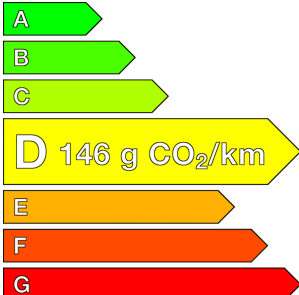

Consommations

Urbaine	-
Extra	-
Mixte	-
CO2	146