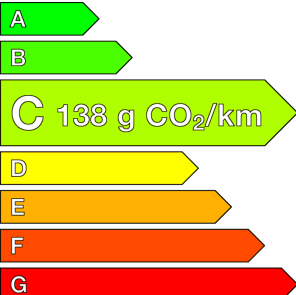

Consommations

Urbaine	-
Extra	-
Mixte	-
CO2	138