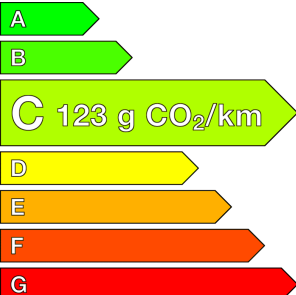

Consommations

Urbaine	-
Extra	-
Mixte	-
CO2	123