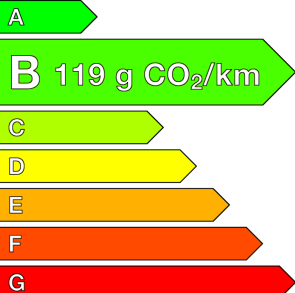

Consommations

Urbaine	-
Extra	-
Mixte	-
CO2	119