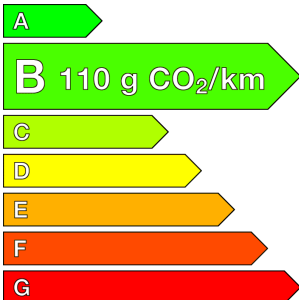

#### Caractéristiques

<b>Origine</b>	
<b>Énergie</b>	Hybride Essence Non Rechargeable
<b>Boîte</b>	Automatique
<b>Km.</b>	10
<b>P. fisc</b>	7
<b>CV DIN</b>	96
<b>Cylindrée</b>	1199 cm <sup>3</sup>
<b>1ère MEC</b>	19/05/2026
<b>Nb places</b>	7
<b>Nb portes</b>	5
<b>Couleur</b>	-
<b>Sellerie</b>	-

#### Consommations

<b>Urbaine</b>	-
<b>Extra</b>	-
<b>Mixte</b>	-
<b>CO2</b>	110

Image non disponible

Image non disponible

Image non disponible

Image non disponible

Image non disponible