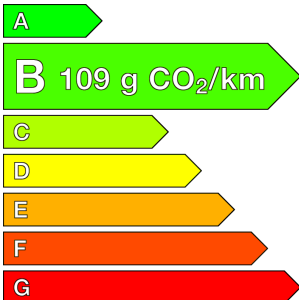

RENAULT (0KM)

Rafale

E-Tech full hybrid 200ch Techno

Ref: EX100145253

Prix de l'offre

39 000 € TTC

Caractéristiques

Origine	
Énergie	Hybride Essence Non Rechargeable
Boîte	Automatique
Km.	10
P. fisc	7
CV DIN	96
Cylindrée	1199 cm ³
1ère MEC	30/04/2026
Nb places	5
Nb portes	5
Couleur	-
Sellerie	-

Garantie

Nom	-
Date de fin	-

Consommations

Urbaine	-
Extra	-
Mixte	-
CO2	109

Options (incluses)

• Roue de secours temporaire	250.00 €	• Peinture nacrée	0.00 €
• Pack Safety - alerte sortie sécurisée des occupants, - avertisseur d'angle mort et prévention de sortie de voie en cas de dépassement, - avertisseur de sortie de stationnement en marche AR avec freinage d'urgence automatique : Avertisseur d'angle mort et prévention sortie de voie en cas de dépassement Avertisseur de sortie de stationnement en marche AR avec freinage d'urgence automatique Alerte sortie sécurisée des occupants	600.00 €		