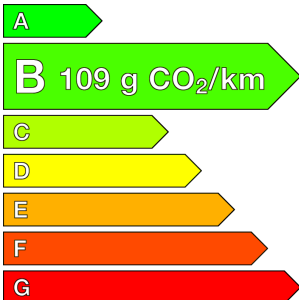

RENAULT (0KM)

Rafale

E-Tech full hybrid 200ch Techno

Ref: EX100145252

Prix de l'offre

39 000 € TTC

Caractéristiques

Origine	
Énergie	Hybride Essence Non Rechargeable
Boîte	Automatique
Km.	10
P. fisc	7
CV DIN	96
Cylindrée	1199 cm ³
1ère MEC	30/04/2026
Nb places	5
Nb portes	5
Couleur	-
Sellerie	-

Garantie

Nom	-
Date de fin	-

Consommations

Urbaine	-
Extra	-
Mixte	-
CO2	109

Options (incluses)

• Roue de secours temporaire	250.00 €	• Peinture nacrée	0.00 €
• Pack Safety - alerte sortie sécurisée des occupants, - avertisseur d'angle mort et prévention de sortie de voie en cas de dépassement, - avertisseur de sortie de stationnement en marche AR avec freinage d'urgence automatique : Avertisseur d'angle mort et prévention sortie de voie en cas de dépassement Avertisseur de sortie de stationnement en marche AR avec freinage d'urgence automatique Alerte sortie sécurisée des occupants	600.00 €		