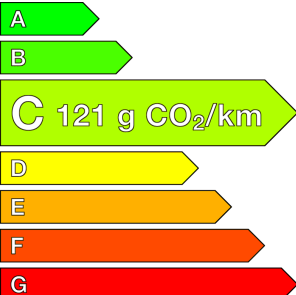

Consommations

Urbaine	-
Extra	-
Mixte	-
CO2	121