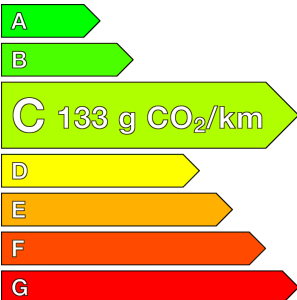

Consommations

Urbaine	-
Extra	-
Mixte	-
CO2	133